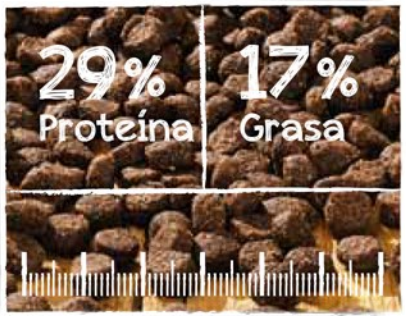

Alimento seco

Puppy Gravy

Cachorros de hasta cuatro meses y perros jóvenes de razas pequeñas

+ Cantidad extra de carne fresca

Fuente de proteínas:
80% Proteína animal
 60% 15% 5%
 Gelatina
20% Proteína vegetal

Fabricado sin:

 Trigo ni otros cereales con gluten Soja Productos lácteos

Rico en arroz
 Carbohidratos fáciles de digerir.

Huevo
 Fuente de proteínas con alto valor biológico.

Unas materias primas cuidadosamente seleccionadas, sobre todo ave, arroz y huevo, hacen que BELCANDO® Puppy Gravy se tolere especialmente bien y sea fácil de digerir. Mucha energía para un crecimiento sano e importantes minerales para la formación de los huesos garantizan un comienzo óptimo en la vida.

Ingredientes: carne de ave fresca (30 %); arroz (23 %); proteínas de ave deshidratadas con bajo contenido en cenizas (19 %); maíz; harina de pescado de agua salada (6 %); grasa de ave; aceite vegetal (palma, coco); huevo, secado (2,5 %); gelatina hidrolizada (2,5 %); levadura de cerveza, secada (2,5 %); vainas de algarroba, secas; pulpa de remolacha seca, desazucarada; fosfato dicálcico; hígado de ave hidrolizado; semillas de lino; semillas de chía; cloruro de sodio; cloruro de potasio

Análisis de los componentes:

Proteína	29,0%	Contenido de grasa	17,0%
Cenizas brutas	6,5%	Fibras brutas	2,0%
Humedad	10,0%	Calcio	1,25%
Fósforo	1,0%	Sodio	0,35%

Componentes vitales

ProVital - Refuerza las defensas del perro gracias a los componentes de la pared celular de la levadura natural (betaglucanos).